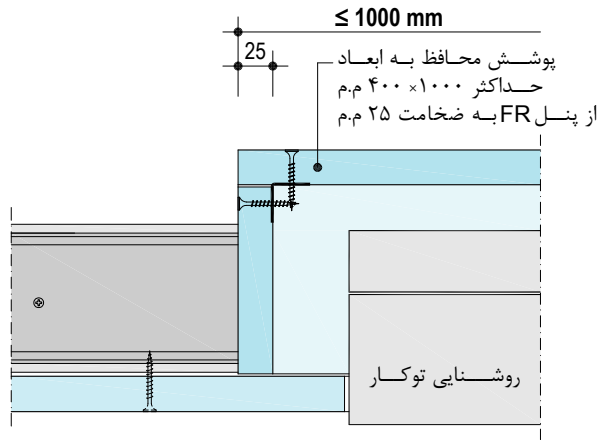

D-131-MI02

جزئیات نصب روشنایی سقفی توکار